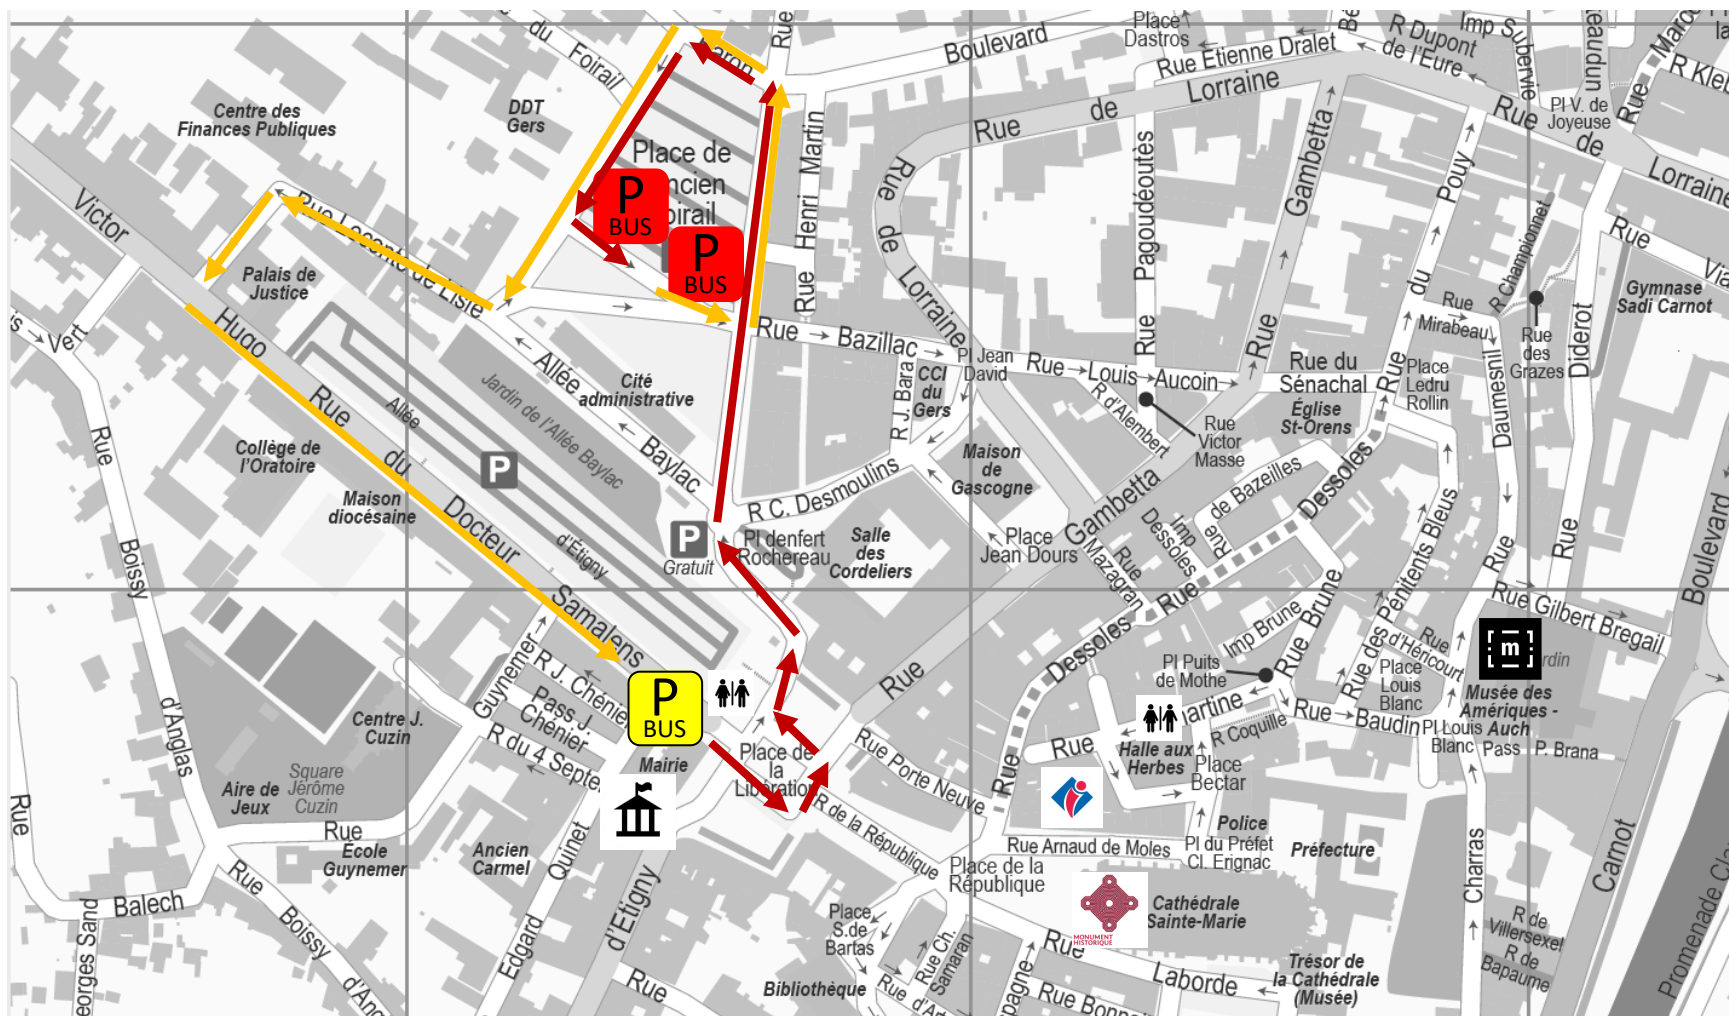

# AUCH CENTRE HISTORIQUE - PLAN D'ACCÈS BUS DE TOURISME

Office de tourisme Grand Auch Cœur de Gascogne  
 3, pl. de la République, BP 20174  
 32003 Auch Cedex - +33 5 62 05 22 89  
[www.auch-tourisme.com](http://www.auch-tourisme.com) // [info@auch-tourisme.com](mailto:info@auch-tourisme.com)

**TourismeAuch**

Bus de tourisme : arrêt minute

Bus de tourisme : espace de stationnement

Trajet de l'arrêt minute au stationnement

Trajet du stationnement à l'arrêt minute

Office de tourisme

Mairie

Toilettes publiques

Cathédrale Sainte-Marie

Musée des Amériques - Auch